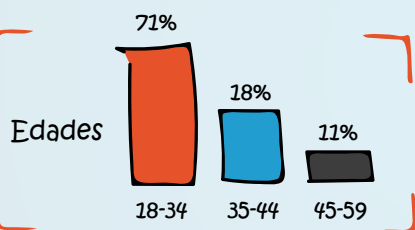

LANZADERAS DE EMPLEO

Seguimiento:

- ★ Mejora de competencias
- ★ Fortalecimiento de la autoestima
- ★ Creación de red de contactos
- ★ Red colaborativa de trabajo

2013

2018

Participación

10.885 personas

Edades

Porcentaje global de éxito

Tipología de resultados

5.072
Inserciones por Cuenta ajena

503
Inserciones por Cuenta propia

1.096
Formaciones regladas

IMPACTO

Sectores profesionales de inclusión

Alianzas

Notoriedad  

Noticias

+ **15.000**

*251 mujeres y 72 hombres. Media de edad: 41 años.

Redes Sociales · Seguidores

+ **30.000**

Nuevas modalidades de lanzaderas

IDEA