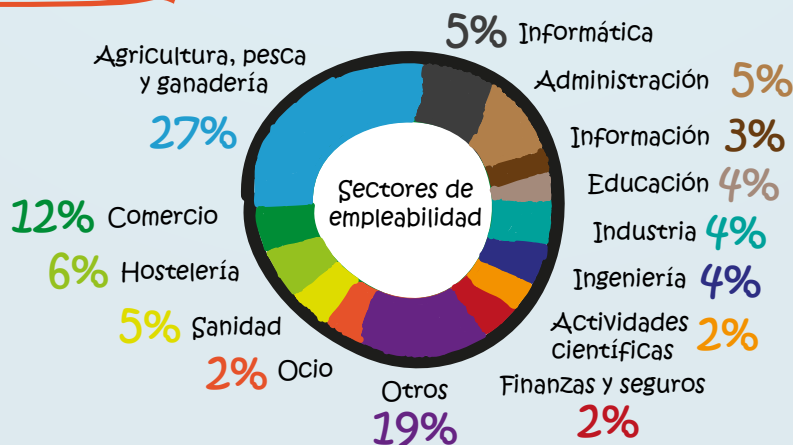

Escalado internacional · Portugal

2013

Crisis Elevadas tasas de paro

2014

Colaboración público-privada con diversas entidades

Telefónica FUNDACIÓN

2016 - 2020

UE - FSE

LANZADERAS DE EMPLEO

Seguimiento:

- ★ Mejora de competencias
- ★ Fortalecimiento de la autoestima
- ★ Creación de red de contactos
- ★ Red colaborativa de trabajo

2013

2018

Participación

10.885 personas

Edades

Porcentaje global de éxito

Tipología de resultados

5.072
Inserciones por Cuenta ajena

503
Inserciones por Cuenta propia

1.096
Formaciones regladas

IMPACTO

Sectores profesionales de inclusión

Alianzas

Convenios con AAPP **514**

Contactos con empresas **12.604**

Acuerdos con entidades o empresas colaboradoras **49**

Voluntariados corporativos **603**

Voluntariados webinars **15**

Redes internacionales Ashoka, StarNet, FSE Transnacional