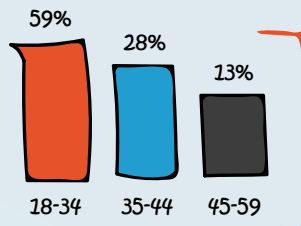

Escalado internacional · Portugal

2013

Crisis Elevadas tasas de paro

2014

Colaboración público-privada con diversas entidades

Telefónica FUNDACIÓN

2016 - 2020

UE - FSE

LANZADERAS DE EMPLEO

Seguimiento:

- ★ Mejora de competencias
- ★ Fortalecimiento de la autoestima
- ★ Creación de red de contactos
- ★ Red colaborativa de trabajo

2013

2018

Participación

10.885 personas

Edades

Porcentaje global de éxito

Tipología de resultados

5.072
Inserciones por Cuenta ajena

503
Inserciones por Cuenta propia

1.096
Formaciones regladas

IMPACTO

Sectores profesionales de inclusión

Alianzas